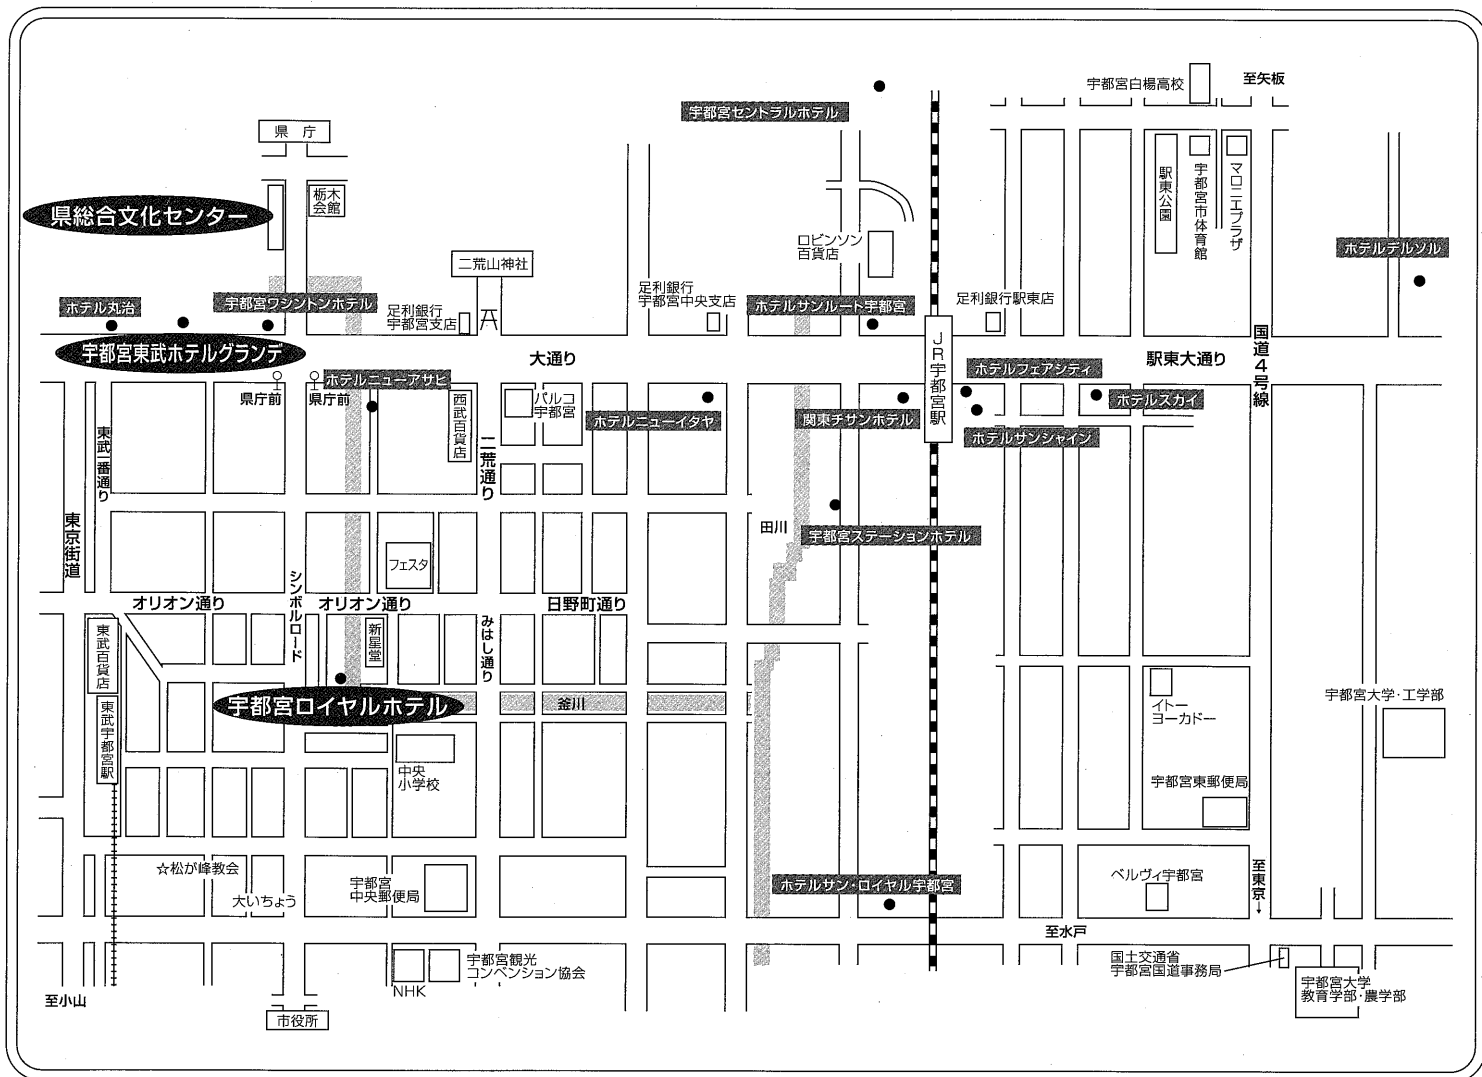

会場への交通案内

大会会場・懇親会場へのご案内

- JR宇都宮駅 (東北新幹線・宇都宮線) から……………JR宇都宮駅西口ロータリーから関東バス利用 (1.2.6.7.10.11.12.13番のりばのいずれかのバスにご乗車下さい) 『県庁前』 停留所にて下車後、徒歩1分
- 東武宇都宮線『東武宇都宮駅』から……………徒歩5分

全体会場・分科会場・懇親会場

- 栃木県総合文化センター (栃木県宇都宮市本町1-8)
- 宇都宮東武ホテルグランデ (栃木県宇都宮市本町5-12)
- 宇都宮ロイヤルホテル (栃木県宇都宮市江野町11-16)